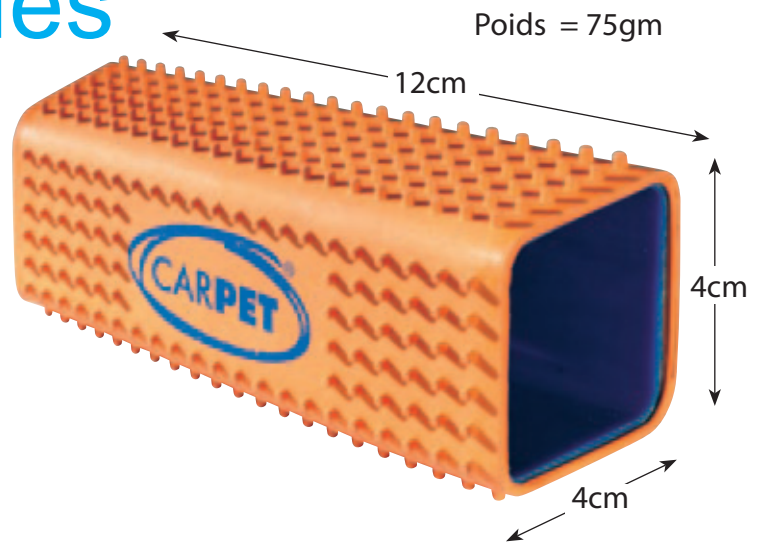

Elimine les poils d'animaux

Caractéristiques

- Matériaux – Intérieur: tube en plastique. Extérieur: revêtement caoutchouc
- Lavable
- Sans odeurs, ne colle pas
- Durable/résistant

Tous commerces bienvenus
Devis en Euros, US\$ et GB£

Cartons de 10 = 0.88 kg 27 x 12.3 x 15.5 cm

Cartons de 12 x 10 = 11.3 kg 55 x 38 x 33.5 cm

Cartons de 50 = 4.5 kilos 51.5 x 28.5 x 16 cm

Cartons de 100 = 8.5 kilos 51.5 x 28.5 x 31 cm

1 palette = 2,400 unités

1 20 ft container = 56,500 unités

Production personnalisée:

pour des commandes de plus de
4500 unités choix des couleurs.

GlosStock Ltd

Buywell, Glos, GL7 6LW, UK.

sales@GlosStock.com

+44 (0) 1285 760656

www.GlosStock.com